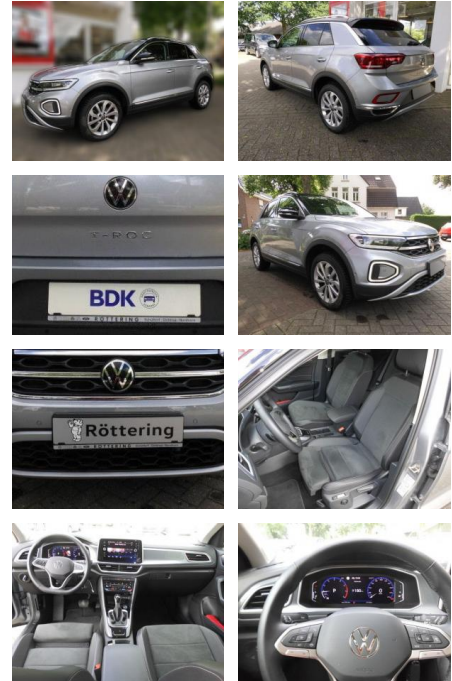

## Volkswagen T-Roc Style 1.5

AS86-gws 279 ~~106.800,-~~ **106.800,-** Neuzulassung: Klaaßen

Erstzulassung:	Kilometer:	Farbe:	Leistung:	Kraftstoffart:
27.12.2023	24.154	Diverse	110 kW / 150 PS	Benzin

**PREIS**  
**30.240 €**