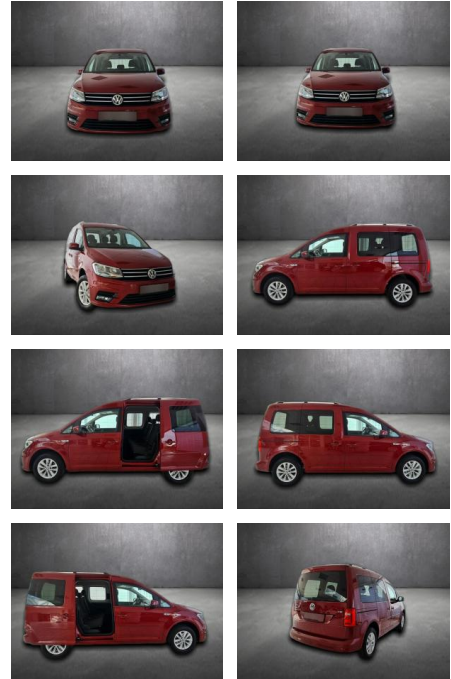

AH90-43292-12 **Angebotsnr.:**

Erstzulassung:	Kilometer:	Farbe:	Leistung:	Kraftstoffart:
14.11.2017	106.897		75 kW / 102 PS	Benzin

PREIS
19.910 €

FINANZIERUNGSBEISPIEL

Laufzeit: 72 Monate Anzahlung: 25 %
Basis-Finanzierung:* Mtl. Rate:
Zielraten-Finanzierung:** **162 €**