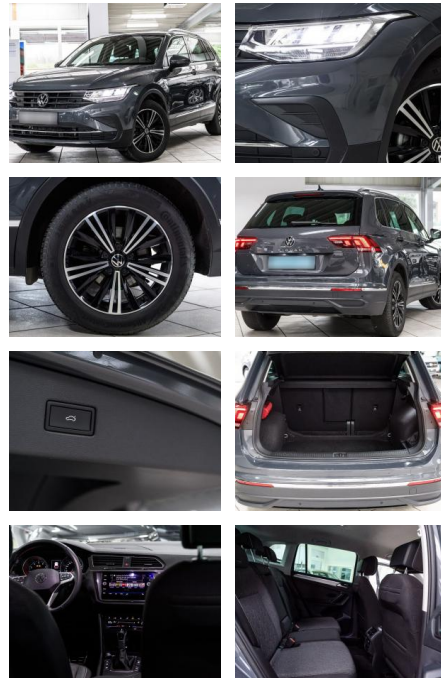

AS86-gws 2412 Angebot DB

| Erstzulassung: | Kilometer: | Farbe: | Leistung: | Kraftstoffart: |
|----------------|------------|---------|-----------------|----------------|
| 14.09.2023 | 17.080 | Diverse | 110 kW / 150 PS | Benzin |