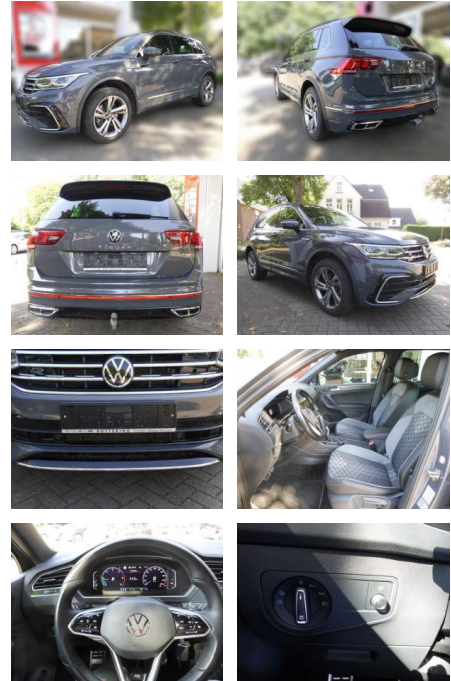

## Volkswagen Tiguan 2.0 TDI R-Line

AS86-VTI 341 ~~109.900,-~~ **109.900,-**

Erstzulassung:	Kilometer:	Farbe:	Leistung:	Kraftstoffart:
14.06.2021	59.070	Diverse	147 kW / 200 PS	Diesel

**PREIS**  
**37.860 €**