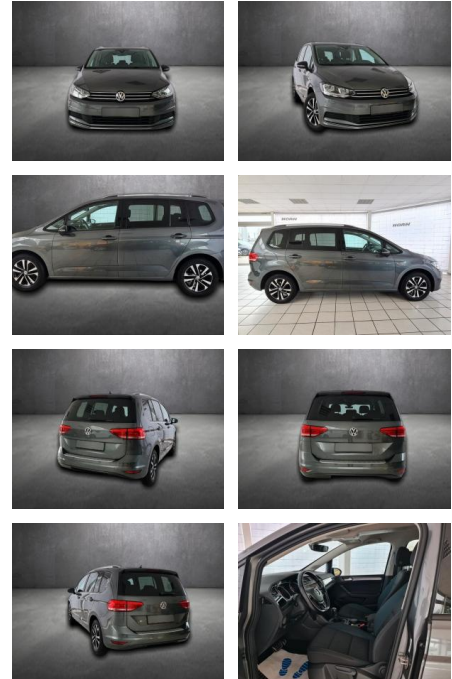

## Volkswagen Touran IQ.DRIVE, 7 Sitzler, Navi, IQ

AH90-91347-152 **Angebotsnr.:**

Erstzulassung:	Kilometer:	Farbe:	Leistung:	Kraftstoffart:
12.08.2019	53.925		110 kW / 150 PS	Benzin

**PREIS**  
**27.190 €**