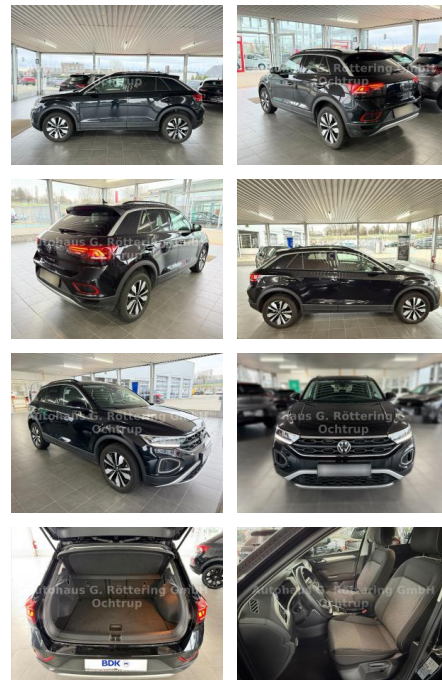

AS86-gws OCHTRUP **Angebotsnr.:**

Erstzulassung:	Kilometer:	Farbe:	Leistung:	Kraftstoffart:
12.01.2024	15.039		110 kW / 150 PS	Benzin

PREIS	FINANZIERUNGSBEISPIEL	
32.090 €	Laufzeit: 72 Monate	Anzahlung: 25 %
	Basis-Finanzierung:**	Mtl. Rate:
	Zielraten-Finanzierung:**	261 €