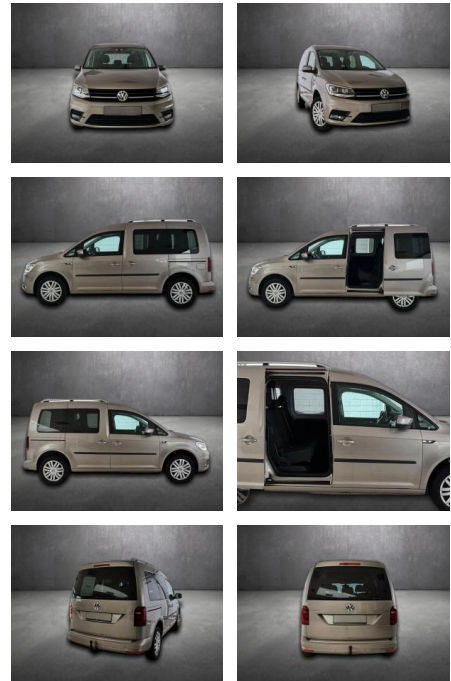

Volkswagen Caddy PKW BMT, unfallfrei, Scheckheft...

AH90-75610-144 Angebotsnr.:

Erstzulassung:	Kilometer:	Farbe:	Leistung:	Kraftstoffart:
11.07.2018	49.958	Beige	92 kW / 125 PS	Benzin

PREIS
26.150 €

FINANZIERUNGSBEISPIEL