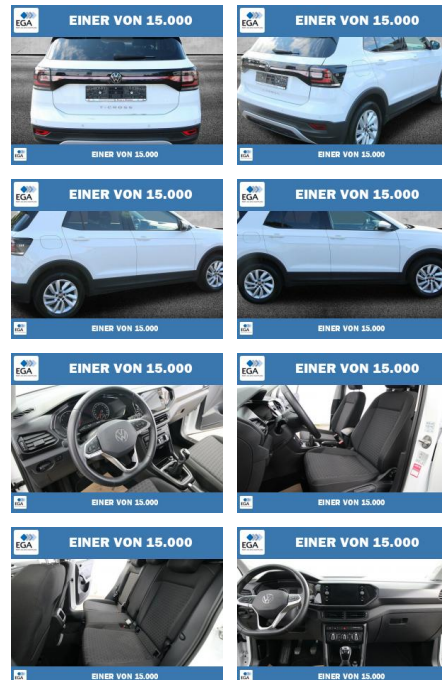

Ihr Ansprechpartner

Herr Lukas Gantner

E-Mail: lukas.gantner@autowilhelmgmbh.de
Telefon: 06898 294775

Auto Wilhelm GmbH
Ludweiler Str. 61 - 63 - 66333 Völklingen - Tel.: 06898 / 294775

Volkswagen T-Cross TSI OPF Life Plus WINTER-PAKE...

PW01-84987-103 Angebotsnr.:

Erstzulassung:	Kilometer:	Farbe:	Leistung:	Kraftstoffart:
01.05.2022	65.417	Weiß	70 kW / 95 PS	Benzin

PREIS	FINANZIERUNGSBEISPIEL
19.330 €	Laufzeit: 72 Monate Anzahlung: 25 % Basis-Finanzierung:* Mtl. Rate: Zielraten-Finanzierung:** 157 €