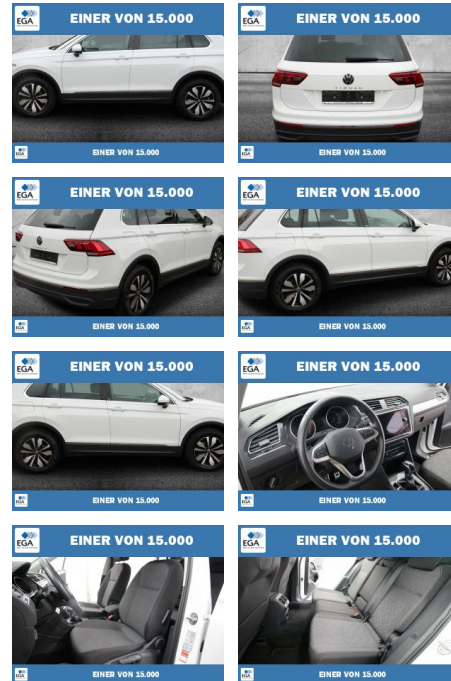

Ihr Ansprechpartner

Herr Lukas Gantner
 E-Mail: lukas.gantner@autowilhelmgmbh.de
 Telefon: 06898 294775

Auto Wilhelm GmbH
 Ludweiler Str. 61 - 63 - 66333 Völklingen - Tel.: 06898 / 294775

Volkswagen Tiguan 1.5 TSI BMT OPF 7-DSG Move LED

PW01-01504-021 **Angebotsnr.:**

Erstzulassung: 01.06.2023 **Kilometer:** 59.755 **Farbe:** Weiß **Leistung:** 110 kW / 150 PS **Kraftstoffart:** Benzin

PREIS 30.660 €	FINANZIERUNGSBEISPIEL	
	Laufzeit: 72 Monate	Anzahlung: 25 %
	Basis-Finanzierung:**	Mtl. Rate: 249 €
	Zielraten-Finanzierung:**	