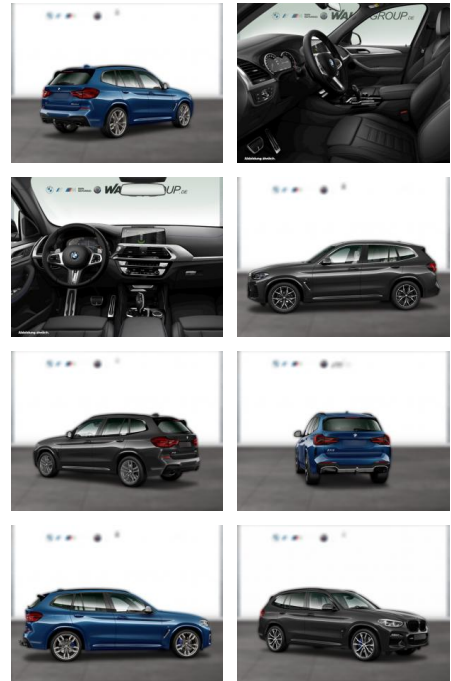

WG05-262022 Angebotsnr.:

Erstzulassung:	Kilometer:	Farbe:	Leistung:	Kraftstoffart:
01.10.2021	50.400	Grau	140 kW / 190 PS	Diesel

PREIS
44.650 €

FINANZIERUNGSBEISPIEL

Laufzeit: 72 Monate Anzahlung: 25 %
Basis-Finanzierung:* Mtl. Rate:
Zielraten-Finanzierung:** **363 €**