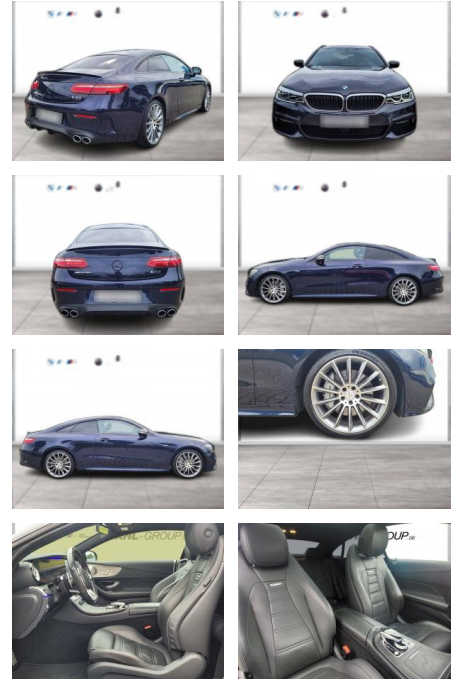

## Mercedes-Benz E 53 AMG AMG Drpack Burmester Busp...

WG00-124750 Angebotsnr.:

Erstzulassung:	Kilometer:	Farbe:	Leistung:	Kraftstoffart:
01.08.2020	62.528	Blau	320 kW / 435 PS	Benzin

**PREIS**  
**61.130 €**