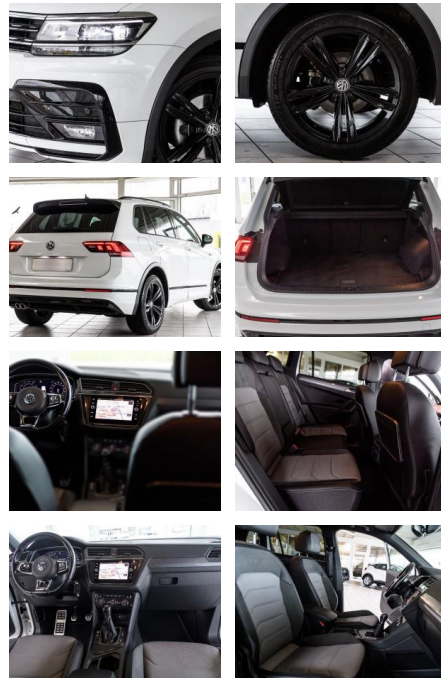

AS86-Buth20A26 Angebotsnr.:

Erstzulassung:	Kilometer:	Farbe:	Leistung:	Kraftstoffart:
10.01.2020	65.000		110 kW / 150 PS	Benzin

PREIS
30.520 €

FINANZIERUNGSBEISPIEL

Laufzeit: 72 Monate Anzahlung: 25 %
 Basis-Finanzierung:* Mtl. Rate:
 Zielraten-Finanzierung:** **248 €**