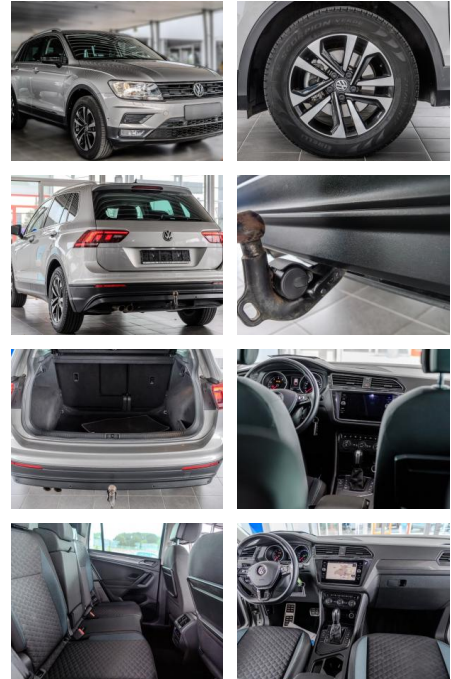

AS86-Elfert 195 AS Gebotsnr.:

Erstzulassung:	Kilometer:	Farbe:	Leistung:	Kraftstoffart:
10.10.2019	80.530		110 kW / 150 PS	Benzin

PREIS
24.170 €

FINANZIERUNGSBEISPIEL

Laufzeit: 72 Monate Anzahlung: 25 %
 Basis-Finanzierung:* Mtl. Rate:
 Zielraten-Finanzierung:** **196 €**