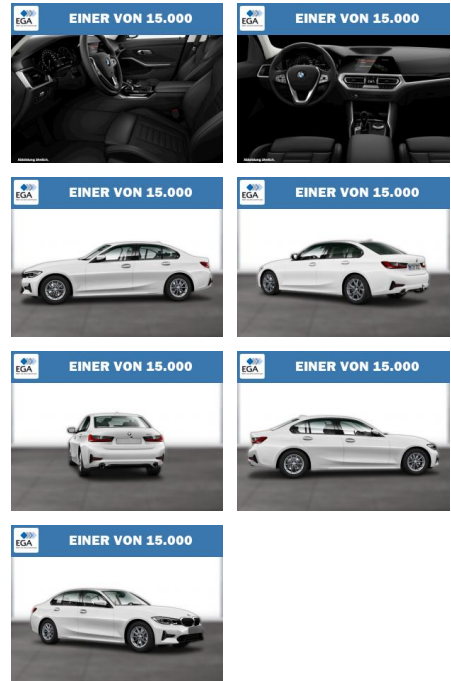

WG08-210098 Angebotsnr.:

Erstzulassung:	Kilometer:	Farbe:	Leistung:	Kraftstoffart:
01.09.2020	66.680	Weiß	140 kW / 190 PS	Diesel

PREIS 30.230 €	FINANZIERUNGSBEISPIEL	
	Laufzeit: 72 Monate	Anzahlung: 25 %
	Basis-Finanzierung:**	Mtl. Rate:
	Zielraten-Finanzierung:**	246 €