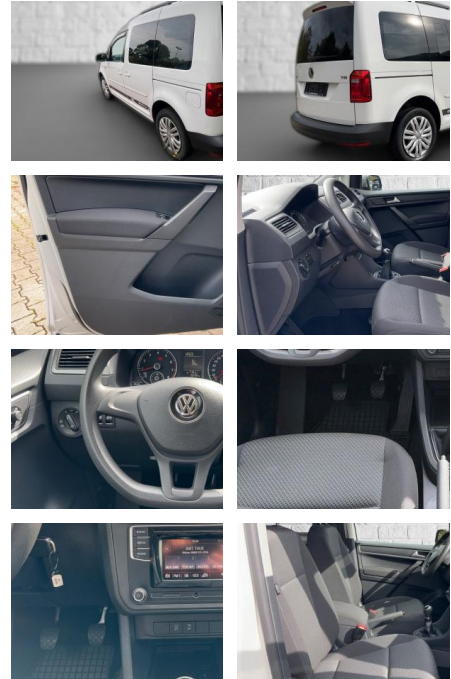

RS02-GW 4670 **Angebotsnr.:**

Erstzulassung:	Kilometer:	Farbe:	Leistung:	Kraftstoffart:
10.08.2018	91.000		92 kW / 125 PS	Benzin

PREIS
22.310 €

FINANZIERUNGSBEISPIEL

Laufzeit: 72 Monate Anzahlung: 25 %
 Basis-Finanzierung:* Mtl. Rate:
 Zielraten-Finanzierung:** **181 €**