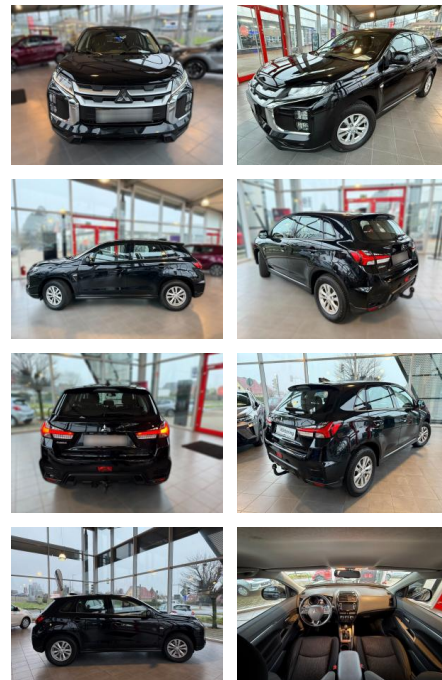

AS86-Hilgenbergstraße 10, 66333 Völklingen, an Strauch

Erstzulassung:	Kilometer:	Farbe:	Leistung:	Kraftstoffart:
15.08.2021	52.616	Diverse	110 kW / 150 PS	Benzin

PREIS	FINANZIERUNGSBEISPIEL	
21.500 €	Laufzeit: 72 Monate Anzahlung: 25 % Basis-Finanzierung:* Mtl. Rate: Zielraten-Finanzierung:** 175 €	* Basisfinanzierung: Anzahlung: 5.375 Euro, Laufzeit: 72 Monate, Nettodarlehen: 16.125 Euro, Gesamtbetrag: 24.881 Euro, Zinssätze: 6.78% Sollz. (gebunden), 6.99% eff. ** Zielratenfinanzierung: Anzahlung: 5.375 Euro, Laufzeit: 72 Monate, Nettodarlehen: 16.125 Euro, Zielrate: 11.825 Euro, Gesamtbetrag: 25.407 Euro, Zinssätze: 6.78% Sollz. (gebunden), 6.99% eff., Vermittlung für: Santander Consu,er Bank Repräsentatives Beispiel gem. § 17 Abs. 4 PAngV. Diese Finanzierungsangebote sind Beispiele. Gerne ermitteln wir für Sie Ihr individuelles Angebot.