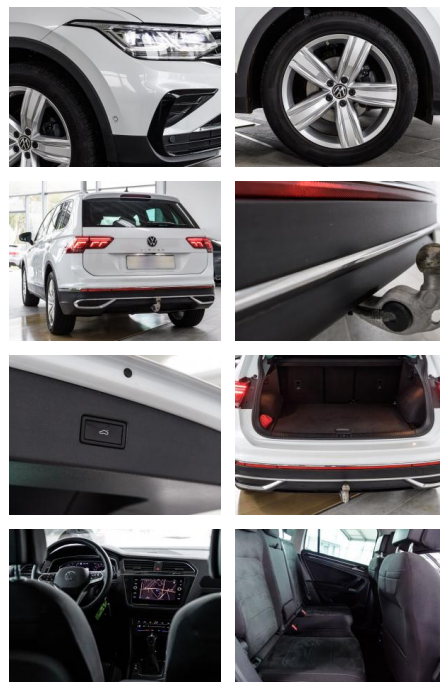

Ihr Ansprechpartner

Herr Lukas Gantner
E-Mail: lukas.gantner@autowilhelmgmbh.de
Telefon: 06898 294775

Auto Wilhelm GmbH
Ludweiler Str. 61 - 63 - 66333 Völklingen - Tel.: 06898 / 294775

Volkswagen Tiguan "Elegance" DSG

AS86-VTI2410/170CV/100km/h

Erstzulassung: 10.01.2021
Kilometer: 64.300
Farbe:
Leistung: 110 kW / 150 PS
Kraftstoffart: Benzin

PREIS 30.970 €	FINANZIERUNGSBEISPIEL	
	Laufzeit: 72 Monate	Anzahlung: 25 %
	Basis-Finanzierung:**	Mtl. Rate:
	Zielraten-Finanzierung:**	252 €

* Basisfinanzierung: Anzahlung: 7.743 Euro, Laufzeit: 72 Monate, Nettodarlehen: 23.228 Euro, Gesamtbetrag: 35.841 Euro, Zinssätze: 6.78% Sollz. (gebunden), 6.99% eff.
** Zielratenfinanzierung: Anzahlung: 7.743 Euro, Laufzeit: 72 Monate, Nettodarlehen: 23.228 Euro, Zielrate: 17.034 Euro, Gesamtbetrag: 36.599 Euro, Zinssätze: 6.78% Sollz. (gebunden), 6.99% eff.,
Vermittlung für: Santander Consu,er Bank
Repräsentatives Beispiel gem. § 17 Abs. 4 PAngV. Diese Finanzierungsangebote sind Beispiele. Gerne ermitteln wir für Sie Ihr individuelles Angebot.

Ausstattung

Sicherheit

- Müdigkeitswarnsystem
- Notbremsassistent
- Notrufsystem
- Reifendruckkontrollsystem
- Totwinkel-Assistent
- Spurhalteassistent

Multimedia

- Soundsystem
- USB
- Verkehrszeichenerkennung
- Sprachsteuerung
- Touchscreen

Komfort

- Berganfahrassistent
- Elektrische Heckklappe
- Lederlenkrad
- Lordosenstütze

Weiteres

- Schaltwippen
- Start Stop Automatik
- **Sonderausstattung: Audio-Navigationssystem Discover Media inkl. Streaming & Internet und Head-up-Display (Touchscreen)**
- Bluetooth
- Außenspiegel elektr. verstell-
- heiz- und anklappbar
- Spiegelabsenkung und Umfeldleuchte
- Business-Paket Premium
- Cargo-Paket
- Fahrassistent-Paket Plus
- LM-Felgen 7x19 (Victoria Falls)
- Matrix-LED-Scheinwerfer (IQ.Light) mit Heckleuchten LED
- dunkelrot
- Blinkleuchten dynamisch
- Multimedia-Schnittstelle 2 x USB (Typ C) vorn und 1 x USB-Ladeanschluß (Typ C)

- Raucher-Paket
- Reifen-Reparaturkit (Tire Mobility Set)
- Reifendruck-Kontrollsystem (Fahrberiefung und Winterreifen)
- Rückfahrkamera (Rear View)
- Seitenairbag hinten
- Sonderlackierung Oryx-Weiß Perlmutt-Effekt
- Sport-Paket
- Winter-Paket inkl. Sitzheizung hinten
- ***Weitere Ausstattung: 3-Punkt-Sicherheitsgurt hinten mitte**
- Abbiege- und Allwetterlicht / Schlechtwetter-Licht
- Ablagefach am Dachhimmel
- Airbag Fahrer-/Beifahrerseite
- Beifahrerairbag abschaltbar
- Knieairbag Fahrerseite
- Ambiente-Beleuchtung (30 Farben)
- Anzeige für Waschwasserstand

STÄNDIG ÜBER 15.000 FAHRZEUGE IM BESTAND!