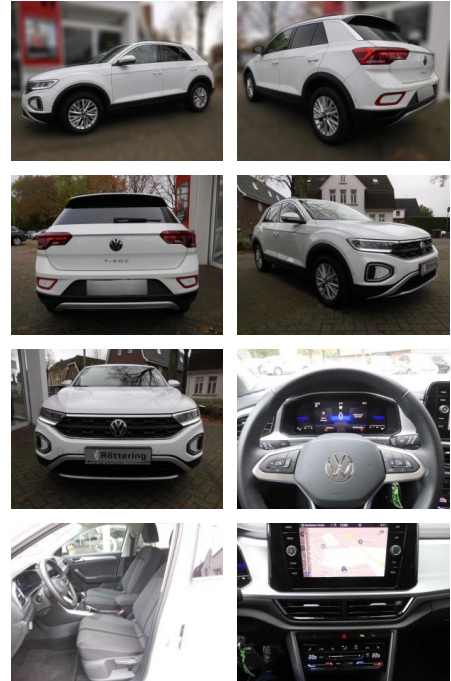

AS86-gws 208 100000km Verkauf: Koenders

| Erstzulassung: | Kilometer: | Farbe: | Leistung: | Kraftstoffart: |
|----------------|------------|--------|----------------|----------------|
| 10.01.2024 | 22.849 | | 81 kW / 110 PS | Benzin |