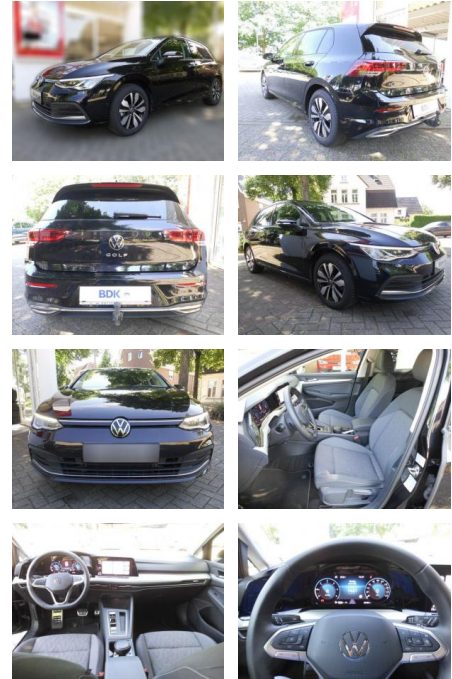

AS86-gws 286 ~~109.000 €~~ **109.000 €**

VERKAUFT

Erstzulassung:	Kilometer:	Farbe:	Leistung:	Kraftstoffart:
10.01.2024	25.000		110 kW / 150 PS	Diesel

PREIS 29.940 €	FINANZIERUNGSBEISPIEL Laufzeit: 72 Monate Anzahlung: 25 % Basis-Finanzierung:* Mtl. Rate: Zielraten-Finanzierung:** 243 €
---------------------------------	--