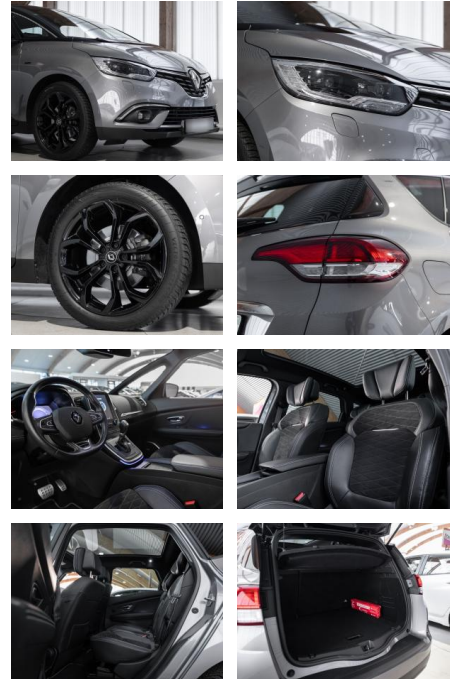

## Renault Scenic TCe 160 GPF EDC BLACK EDITION

RS04-16078 **Angebotsnr.:**

Erstzulassung:	Kilometer:	Farbe:	Leistung:	Kraftstoffart:
12.09.2019	42.100	Diverse	117 kW / 159 PS	Benzin

**PREIS**  
**22.970 €**