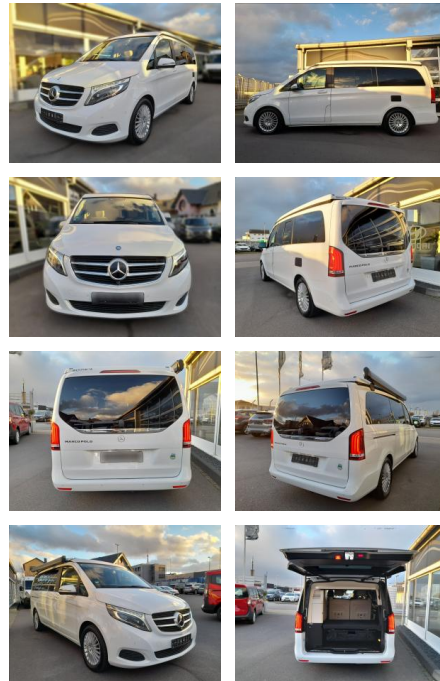

SP05-41350363 Angebotsnr.:

Erstzulassung:	Kilometer:	Farbe:	Leistung:	Kraftstoffart:
11.05.2017	97.000	Diverse	140 kW / 190 PS	Diesel

PREIS
51.570 €

FINANZIERUNGSBEISPIEL

Laufzeit: 72 Monate Anzahlung: 25 %
Basis-Finanzierung:* Mtl. Rate:
Zielraten-Finanzierung:** **419 €**

- Notbremsassistent
- Reifendruckkontrollsystem
- Spurhalteassistent

Komfort

- Lederlenkrad

Weiteres

- Mittelsitzgruppe
- Rundsitzgruppe
- Markise
- Diesel
- **Mercedes Vito 250d**
- 140/190 PS Automatik
- "Marco Polo Edition "
- Euro6 Adblue
- deutsches Fahrzeug mit Top Ausstattung
- sehr gepflegter Zustand
- mit Camping Ausstattung
- inkl " Standheizung + Easy UP "elektr