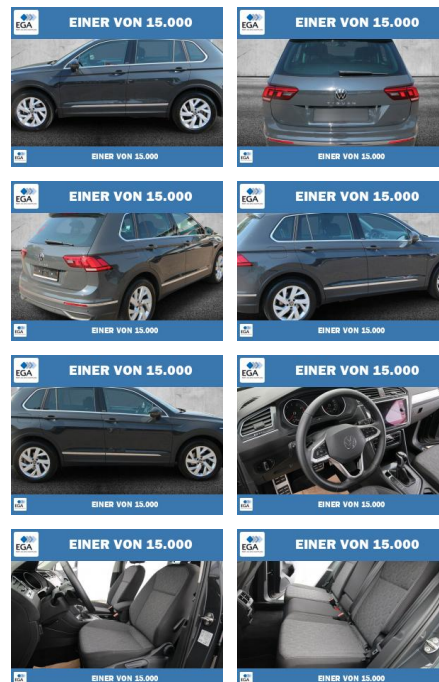

Ihr Ansprechpartner

Herr Lukas Gantner
 E-Mail: lukas.gantner@autowilhelmgmbh.de
 Telefon: 06898 294775

Auto Wilhelm GmbH
 Ludweiler Str. 61 - 63 - 66333 Völklingen - Tel.: 06898 / 294775

Volkswagen Tiguan 1.5 TSI 7-DSG Move LED+KAMERA

PW01-57331-07 Angebotsnr.:

Erstzulassung:	Kilometer:	Farbe:	Leistung:	Kraftstoffart:
01.03.2023	47.998	Grau	110 kW / 150 PS	Benzin

PREIS	FINANZIERUNGSBEISPIEL	
31.280 €	Laufzeit: 72 Monate Anzahlung: 25 % Basis-Finanzierung:* Mtl. Rate: Zielraten-Finanzierung:** 254 €	* Basisfinanzierung: Anzahlung: 7.820 Euro, Laufzeit: 72 Monate, Nettodarlehen: 23.460 Euro, Gesamtbetrag: 36.200 Euro, Zinssätze: 6.78% Sollz. (gebunden), 6.99% eff. ** Zielratenfinanzierung: Anzahlung: 7.820 Euro, Laufzeit: 72 Monate, Nettodarlehen: 23.460 Euro, Zielrate: 17.204 Euro, Gesamtbetrag: 36.965 Euro, Zinssätze: 6.78% Sollz. (gebunden), 6.99% eff., Vermittlung für: Santander Consu,er Bank Repräsentatives Beispiel gem. § 17 Abs. 4 PAngV. Diese Finanzierungsangebote sind Beispiele. Gerne ermitteln wir für Sie Ihr individuelles Angebot.