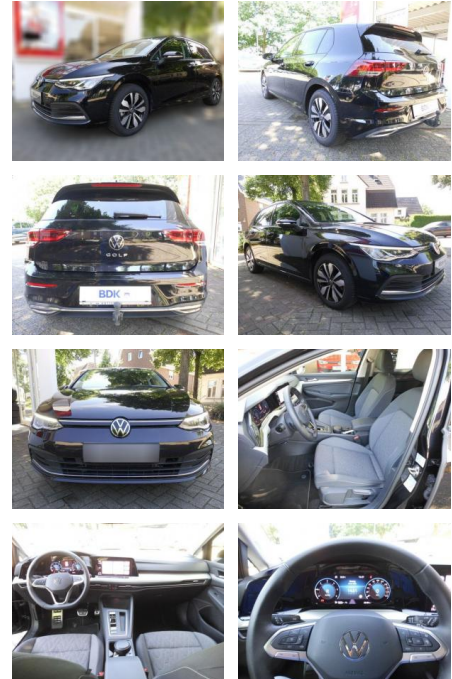

AS86-gws 286 ~~10686~~ 10686

VERKAUFT

Erstzulassung: 09.01.2024 **Kilometer:** 25.000 **Farbe:** **Leistung:** 110 kW / 150 PS **Kraftstoffart:** Diesel

PREIS
29.940 €

FINANZIERUNGSBEISPIEL

Laufzeit: 72 Monate Anzahlung: 25 %
Basis-Finanzierung:* Mtl. Rate:
Zielraten-Finanzierung:** **243 €**