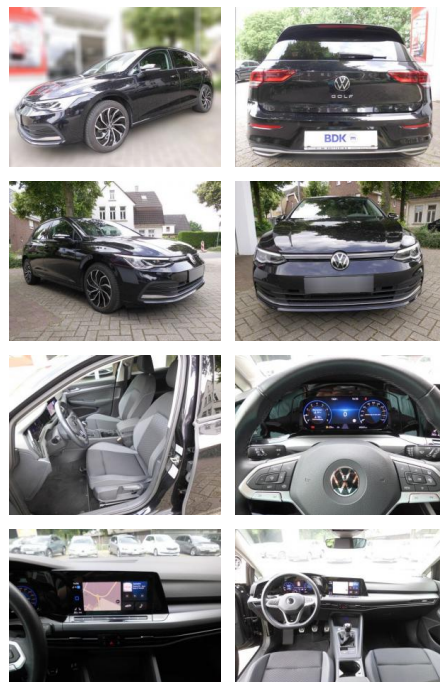

## Volkswagen Golf 8 Active 1.5

AS86-Willems ~~2024~~ **2023** Bstnr.:

Erstzulassung:	Kilometer:	Farbe:	Leistung:	Kraftstoffart:
09.01.2022	49.251		96 kW / 131 PS	Benzin

<b>PREIS</b> <b>21.500 €</b>	<b>FINANZIERUNGSBEISPIEL</b>	
	Laufzeit: 72 Monate	Anzahlung: 25 %
	Basis-Finanzierung:**	Mtl. Rate:
	Zielraten-Finanzierung:**	Mtl. Rate: <b>175 €</b>