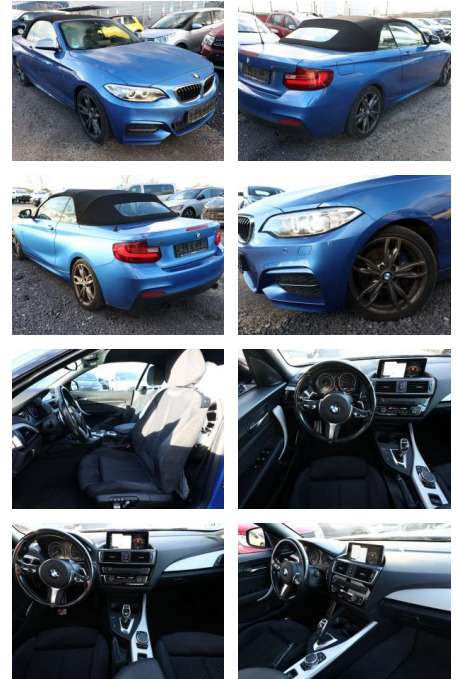

AT27-GW-ABO **Angebotsnr.:**

| Erstzulassung: | Kilometer: | Farbe: | Leistung: | Kraftstoffart: |
|----------------|------------|--------|-----------------|----------------|
| 19.08.2016 | 42.000 | | 250 kW / 340 PS | Benzin |