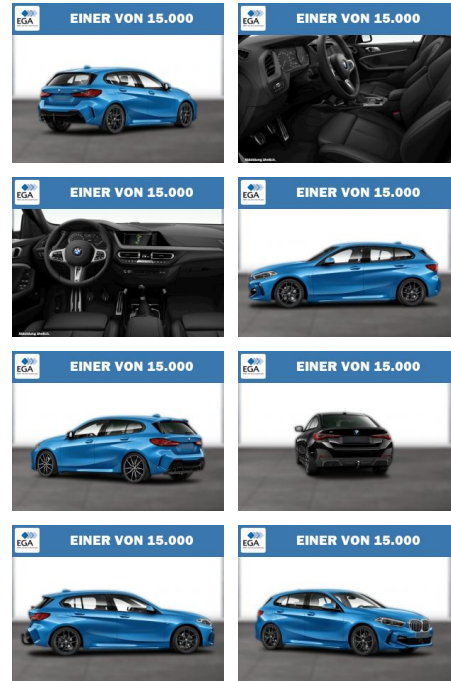

## BMW 118i M Sport Navi LED Comfort SHZ PDC

WG08-230465 Angebotsnr.:

Erstzulassung:	Kilometer:	Farbe:	Leistung:	Kraftstoffart:
01.09.2020	56.044	Blau	103 kW / 140 PS	Benzin

PREIS	FINANZIERUNGSBEISPIEL	
<b>26.110 €</b>	Laufzeit: 72 Monate      Anzahlung: 25 % Basis-Finanzierung:*      Mtl. Rate: Zielraten-Finanzierung:** <b>212 €</b>	* Basisfinanzierung: Anzahlung: 6.528 Euro, Laufzeit: 72 Monate, Nettodarlehen: 19.583 Euro, Gesamtbetrag: 30.217 Euro, Zinssätze: 6,78% Sollz. (gebunden), 6,99% eff. ** Zielratenfinanzierung: Anzahlung: 6.528 Euro, Laufzeit: 72 Monate, Nettodarlehen: 19.583 Euro, Zielrate: 14.361 Euro, Gesamtbetrag: 30.856 Euro, Zinssätze: 6,78% Sollz. (gebunden), 6,99% eff., Vermittlung für: Santander Consu,er Bank Repräsentatives Beispiel gem. § 17 Abs. 4 PAngV. Diese Finanzierungsangebote sind Beispiele. Gerne ermitteln wir für Sie Ihr individuelles Angebot.