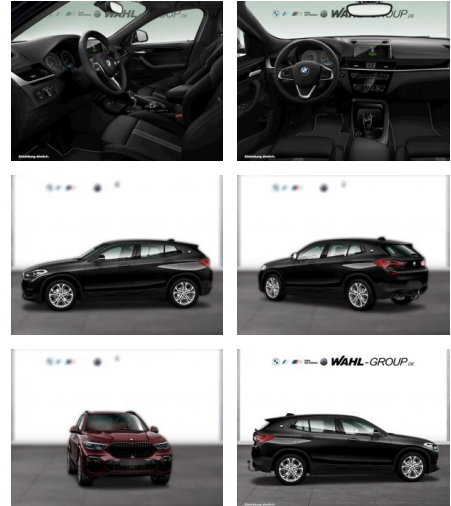

WG00-225634 Angebotsnr.:

Erstzulassung:	Kilometer:	Farbe:	Leistung:	Kraftstoffart:
01.10.2021	23.855	Schwarz	100 kW / 136 PS	Benzin

PREIS
30.210 €

FINANZIERUNGSBEISPIEL

Laufzeit: 72 Monate Anzahlung: 25 %
 Basis-Finanzierung:* Mtl. Rate:
 Zielraten-Finanzierung:** **245 €**