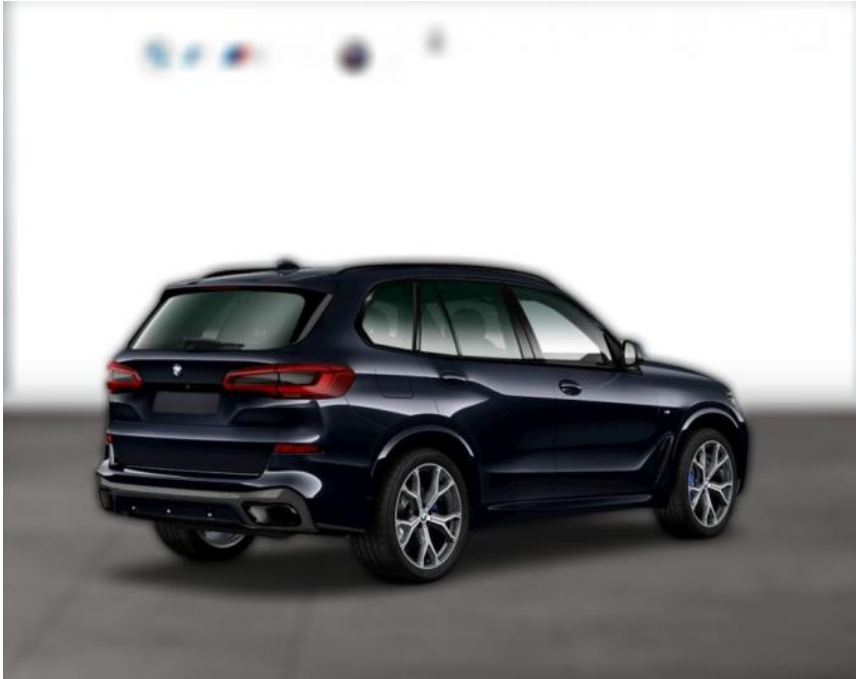

WG00-225634 Angebotsnr.:

Erstzulassung:	Kilometer:	Farbe:	Leistung:	Kraftstoffart:
01.10.2021	23.855	Schwarz	100 kW / 136 PS	Benzin

PREIS
30.210 €

FINANZIERUNGSBEISPIEL

Laufzeit: 72 Monate Anzahlung: 25 %
 Basis-Finanzierung:* Mtl. Rate:
 Zielraten-Finanzierung:** **245 €**