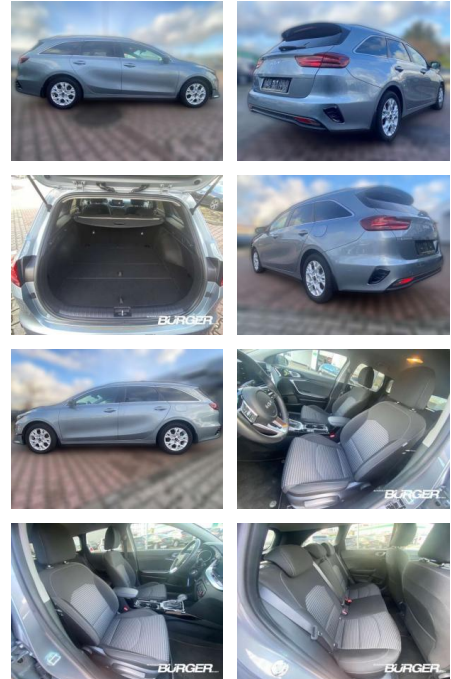

## Kia Ceed SW / cee'd SW 1.5 T-GDI LED Kamera

CB01-L158035Angebotsnr.:

Erstzulassung:	Kilometer:	Farbe:	Leistung:	Kraftstoffart:
01.06.2023	22.015	silber	118 kW / 160 PS	Benzin

**PREIS**  
**25.160 €**

**FINANZIERUNGSBEISPIEL**  
 Laufzeit: 72 Monate      Anzahlung: 25 %  
 Basis-Finanzierung:\*      Mtl. Rate:  
 Zielraten-Finanzierung:\*\* **204 €**