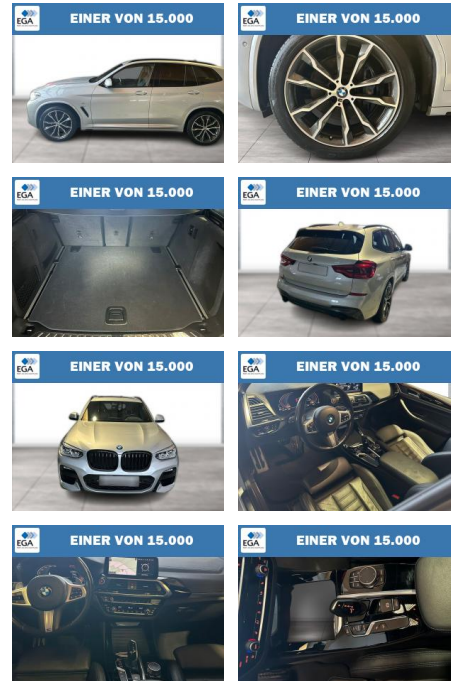

WG08-232456 Angebotsnr.:

Erstzulassung:	Kilometer:	Farbe:	Leistung:	Kraftstoffart:
01.12.2021	84.041	Silber	210 kW / 286 PS	Diesel

PREIS
46.710 €

FINANZIERUNGSBEISPIEL

Laufzeit: 72 Monate Anzahlung: 25 %
Basis-Finanzierung:* Mtl. Rate:
Zielraten-Finanzierung:** **379 €**

Exterieur

- Leichtmetallfelgen
- metallic
- Schiebedach
- Nebelscheinwerfer
- Dachreling

Umwelt

- Partikelfilter

Weiteres

- Sportfahrwerk
- Diesel
- Lichtsensor
- Panoramadach
- elektrische Aussenspiegel
- Start Stop Automatik
- Nichtraucher
- Sportpaket
- Ablagenpaket
- ABS
- Adaptives Kurvenlicht
- Aktiver Fussgängerschutz
- Alarmanlage mit Fernbedienung
- Ambientes Licht
- Anhängerkupplung (Kugelkopf schwenkbar)
- Armauflege vorne
- Außenausstattung: Shadow-Line Hochglanz (erweiterter Umfang)
- Außenspiegel elektr. anklappbar
- alle Spiegel mit Ablendautomatik