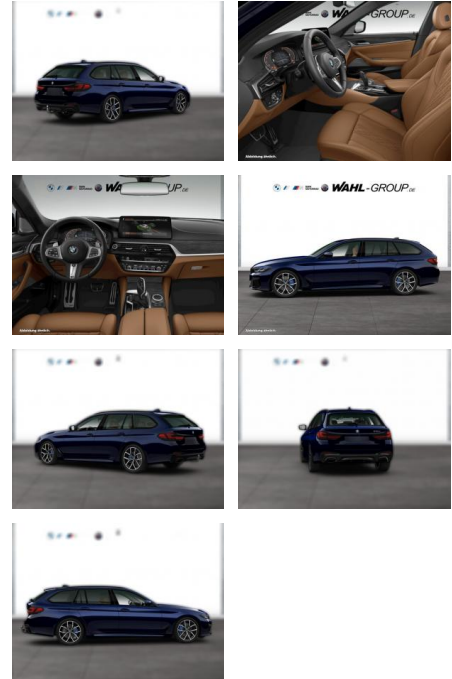

WG01-230543 Angebotsnr.:

Erstzulassung:	Kilometer:	Farbe:	Leistung:	Kraftstoffart:
01.08.2021	73.400	Blau	183 kW / 249 PS	Diesel

PREIS
48.770 €

FINANZIERUNGSBEISPIEL

Laufzeit: 72 Monate Anzahlung: 25 %
 Basis-Finanzierung:* Mtl. Rate:
 Zielraten-Finanzierung:** **396 €**