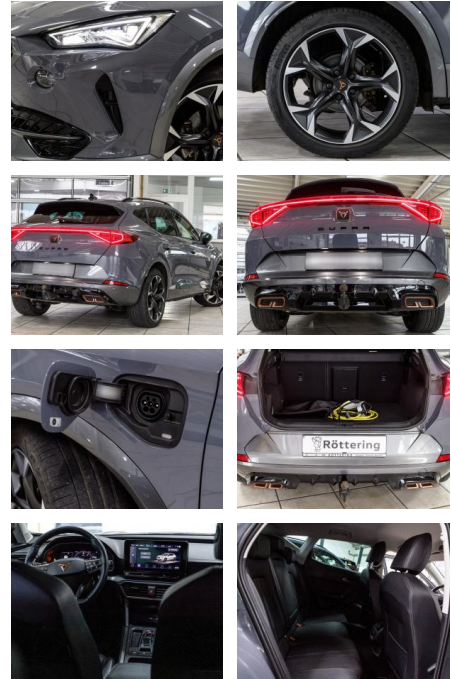

AS86-VTI DB 2022 136 Kd. Wippersteg

Erstzulassung:	Kilometer:	Farbe:	Leistung:	Kraftstoffart:
10.10.2022	34.450	Diverse	150 kW / 204 PS	Hybrid

PREIS
27.870 €

FINANZIERUNGSBEISPIEL

Laufzeit: 72 Monate Anzahlung: 25 %
 Basis-Finanzierung:* Mtl. Rate:
 Zielraten-Finanzierung:** **226 €**