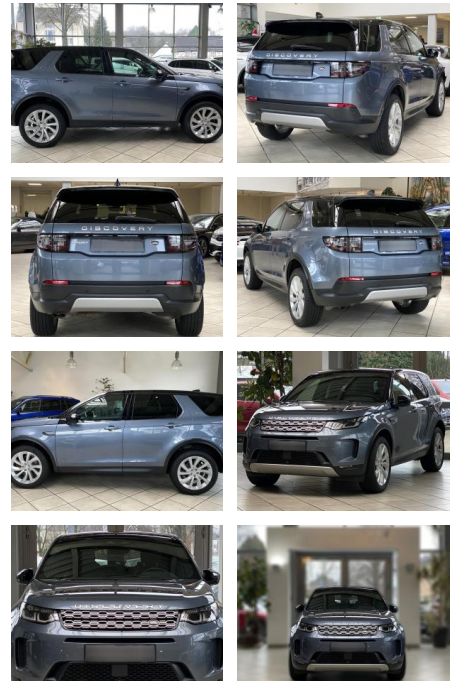

LA05-93 - 89855 Angebotsnr.:

Erstzulassung:	Kilometer:	Farbe:	Leistung:	Kraftstoffart:
11.06.2021	83.774	Diverse	150 kW / 204 PS	Diesel

PREIS
36.730 €

FINANZIERUNGSBEISPIEL
 Laufzeit: 72 Monate Anzahlung: 25 %
 Basis-Finanzierung:* Mtl. Rate:
 Zielraten-Finanzierung:** **298 €**