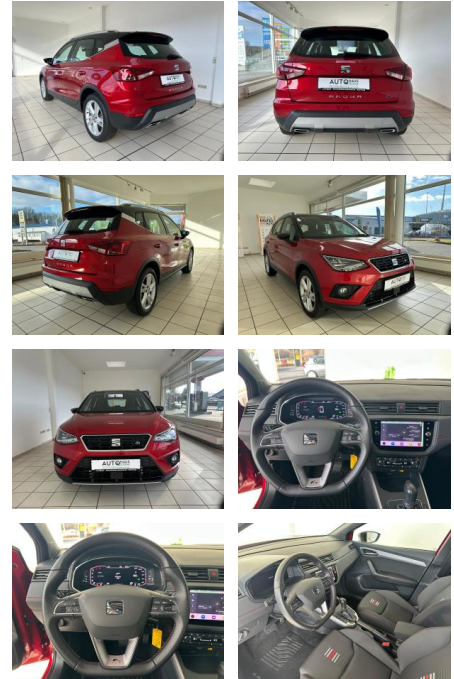

Ihr Ansprechpartner

Herr Lukas Gantner

E-Mail: lukas.gantner@autowilhelmgmbh.de

Telefon: 06898 294775

Auto Wilhelm GmbH
Ludweiler Str. 61 - 63 - 66333 Völklingen - Tel.: 06898 / 294775

Seat Arona Seat Arona 1.0 TSI Kamera*SHZ*Navi

ME00-SH2412-A00-30810

Erstzulassung:	Kilometer:	Farbe:	Leistung:	Kraftstoffart:	Verbr. komb.	CO2-Emission	CO2-Klasse (WLTP)
01.07.2021	29.000	Rot	81 kW / 110 PS	Benzin	6,2 l/100km	141 g/km	E

PREIS
20.550 €