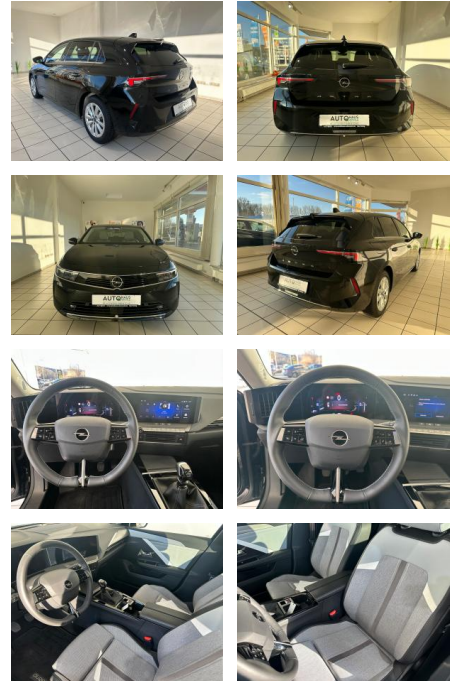

ME00-057011 Angebotsnr.:

Erstzulassung:	Kilometer:	Farbe:	Leistung:	Kraftstoffart:
30.01.2023	20.900	Schwarz	96 kW / 131 PS	Benzin

PREIS
22.090 €

FINANZIERUNGSBEISPIEL

Laufzeit: 72 Monate Anzahlung: 25 %
Basis-Finanzierung:* Mtl. Rate:
Zielraten-Finanzierung:** **179 €**