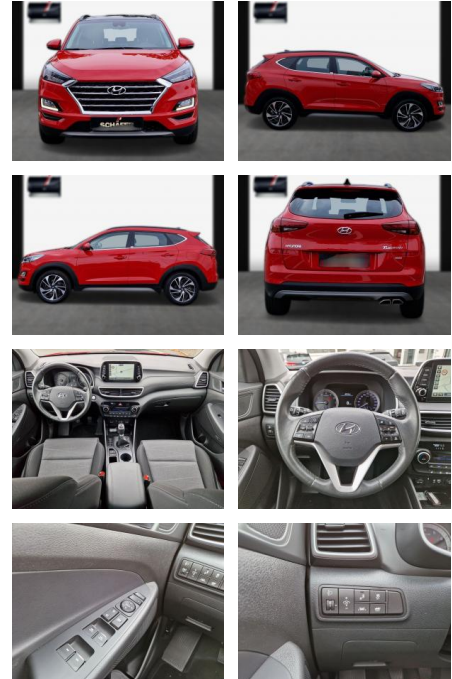

SA13-LJ040699 Angebotsnr.:

Erstzulassung:	Kilometer:	Farbe:	Leistung:	Kraftstoffart:
10.06.2020	26.500	Diverse	130 kW / 177 PS	Benzin

PREIS
24.780 €

FINANZIERUNGSBEISPIEL
 Laufzeit: 72 Monate Anzahlung: 25 %
 Basis-Finanzierung:* Mtl. Rate:
 Zielraten-Finanzierung:** **201 €**