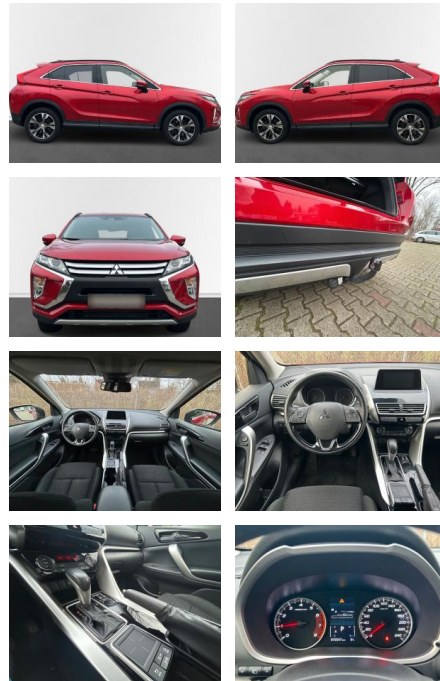

Ihr Ansprechpartner

Herr Lukas Gantner
 E-Mail: lukas.gantner@autowilhelmgmbh.de
 Telefon: 06898 294775

Auto Wilhelm GmbH
 Ludweiler Str. 61 - 63 - 66333 Völklingen - Tel.: 06898 / 294775

Mitsubishi Eclipse Cross mit Kamera, Allwetter,

AN17-4127719 **Angebotsnr.:**

Erstzulassung:	Kilometer:	Farbe:	Leistung:	Kraftstoffart:
15.02.2020	76.497	Diverse	120 kW / 163 PS	Benzin

PREIS	FINANZIERUNGSBEISPIEL	
19.320 €	Laufzeit: 72 Monate	Anzahlung: 25 %
	Basis-Finanzierung:**	Mtl. Rate:
	Zielraten-Finanzierung:**	157 €

- Start Stop Automatik
- **Wunschfahrzeug. So wie für diesen Mitsubishi Eclipse Cross mit folgender Ausstattung:**

- *
- *

- 18" Leichtmetallfelgen mit Ganzjahresbereifung
- starre Anhängerkupplung
- Automatikgetriebe (CVT)
- 6 Lautsprecher
- 7 Airbags
- Auffahrwarnsystem mit Notbremsassistent
- Außenspiegel elektrisch einstell- und beheizbar
- Bluetooth-Audioschnittstelle
- Bluetooth-Schnittstelle mit Freisprecheinrichtung
- Dachreling in Schwarz
- Digitaler Radioempfang (DAB+)
- Fahrersitz höhenverstellbar
- Fernlichtassistent
- Heckklappenzerleiste in Chrom-Optik
- Infotainment-System mit Smartphone Anbindung
- Innenspiegel automatisch abdblendend
- Klimaautomatik