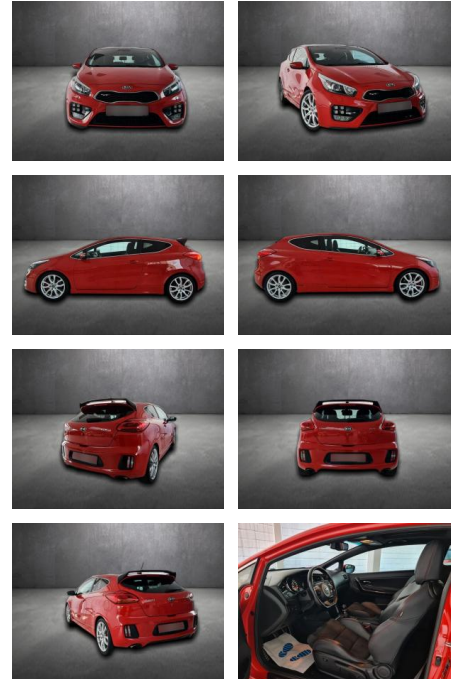

AH90-33694-111 **Angebotsnr.:**

Erstzulassung:	Kilometer:	Farbe:	Leistung:	Kraftstoffart:
08.05.2017	99.009	Diverse	150 kW / 204 PS	Benzin

PREIS
16.790 €

FINANZIERUNGSBEISPIEL

Laufzeit: 72 Monate Anzahlung: 25 %
 Basis-Finanzierung:* Mtl. Rate:
 Zielraten-Finanzierung:** **136 €**