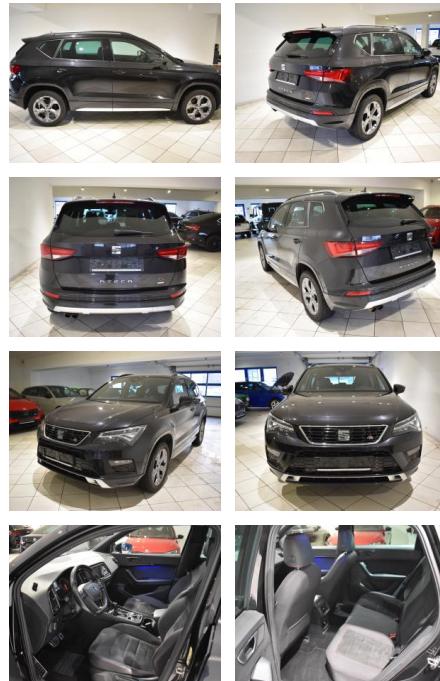

## Seat Ateca 2.0TDI DSG 4x4 SHZ NAVI

AH44-ATS40611 Angebotsnr.:

Erstzulassung:	Kilometer:	Farbe:	Leistung:	Kraftstoffart:
26.03.2018	143.900	Schwarz	140 kW / 190 PS	Diesel

**PREIS**  
**20.670 €**