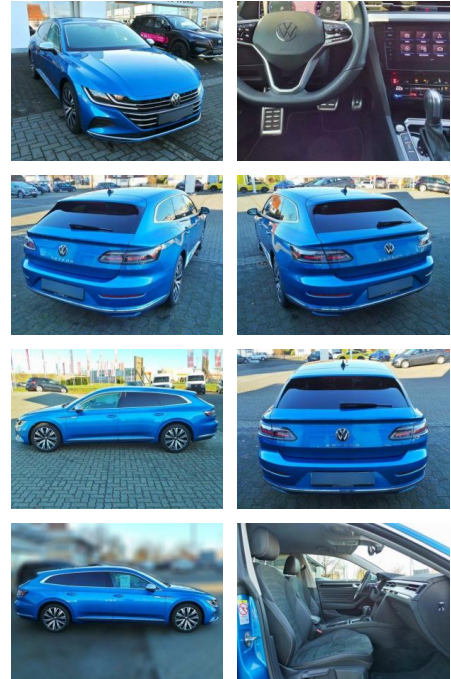

WAKO
SEIT 1962

Service

DODGE

www.wako.de

Erstzulassung: 27.07.2021   **Kilometer:** 77.890   **Farbe:**   **Leistung:** 110 kW / 150 PS   **Kraftstoffart:** Diesel

PREIS
28.790 €

FINANZIERUNGSBEISPIEL

Laufzeit: 72 Monate   Anzahlung: 25 %
Basis-Finanzierung:*   Mtl. Rate:
Zielraten-Finanzierung:** **234 €**

* Basisfinanzierung: Anzahlung: 7.198 Euro, Laufzeit: 72 Monate, Nettodarlehen: 21.593 Euro, Gesamtbetrag: 33.318 Euro, Zinssätze: 6.78% Sollz. (gebunden), 6.99% eff.
** Zielratenfinanzierung: Anzahlung: 7.198 Euro, Laufzeit: 72 Monate, Nettodarlehen: 21.593 Euro, Zielrate: 15.835 Euro, Gesamtbetrag: 34.023 Euro, Zinssätze: 6.78% Sollz. (gebunden), 6.99% eff.,

Vermittlung für: Santander Consu,er Bank
Repräsentatives Beispiel gem. § 17 Abs. 4 PAngV. Diese Finanzierungsangebote sind Beispiele. Gerne ermitteln wir für Sie Ihr individuelles Angebot.

Ausstattung

Sicherheit

- Müdigkeitswarnsystem
- Notbremsassistent
- Notrufsystem
- Reifendruckkontrollsystem
- Spurhalteassistent

Multimedia

- USB
- Verkehrszeichenerkennung
- Sprachsteuerung
- Touchscreen

Komfort

- Berganfahrassistent
- Beheizbare Frontscheibe
- Elektrische Heckklappe
- Lederlenkrad
- Lordosenstütze
- Massagesitze
- Keyless Entry

Weiteres

- Schaltwippen
- Diesel
- Start Stop Automatik
- Servolenkung
- Lederausstattung
- Zentralverriegelung
- El. Fensterheber
- El. Seitenspiegel
- El. Heckklappe
- Schlüssellose Zentralverriegelung
- Armlehne
- Innenspiegel autom. abblendend
- Multifunktionslenkrad
- Lederlenkrad
- Schaltwippen
- beheizbare Frontscheibe
- Leichtmetallfelgen
- Reifendruck-Kontrolle
- Allwetterreifen
- Tuner oder Radio

- DAB-Radio
- MP3 fähig
- Bluetooth
- USB-Anschluss
- Touchscreen
- CarPlay
- Android Auto
- Smartphone-Induktionsladen
- Musik-Streaming
- Sprachsteuerung
- Berganfahrassistent
- Tempomat
- Abstandstempomat
- Navigationssystem
- Freisprecheinrichtung
- Bordcomputer Check-Control
- Notbremsassistent
- Spurhalteassistent
- Müdigkeitswarnsystem
- Verkehrszeichen-Erkennung
- Abstandswarner

STÄNDIG ÜBER 15.000 FAHRZEUGE IM BESTAND!