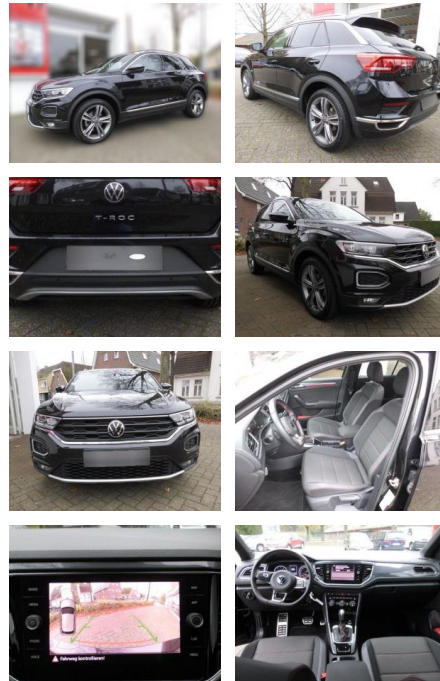

## Volkswagen T-Roc 1.5 TSI Sport

AS86-VTI 223 ~~100000~~ **100000** €

Erstzulassung:	Kilometer:	Farbe:	Leistung:	Kraftstoffart:
28.10.2021	50.000		110 kW / 150 PS	Benzin

**PREIS**  
**26.850 €**