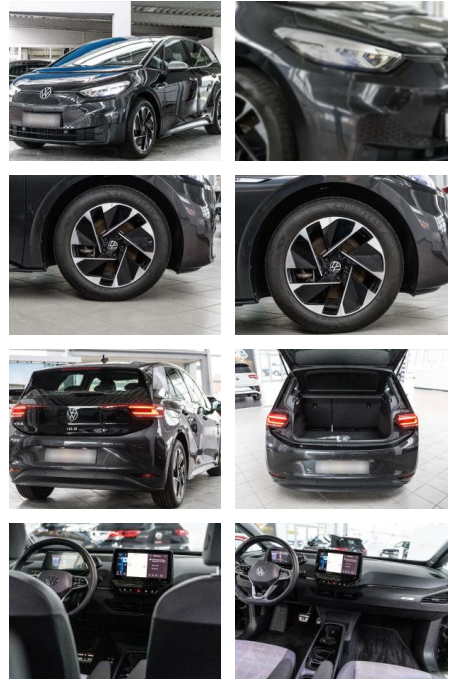

AS86-gws 2301 Angebot Nr.: 2301

VERKAUFT

Erstzulassung: 27.07.2021 **Kilometer:** 10.170 **Farbe:** **Leistung:** 150 kW / 204 PS **Kraftstoffart:** Elektro

PREIS
27.780 €

FINANZIERUNGSBEISPIEL

Laufzeit: 72 Monate Anzahlung: 25 %
Basis-Finanzierung:* Mtl. Rate:
Zielraten-Finanzierung:** **226 €**