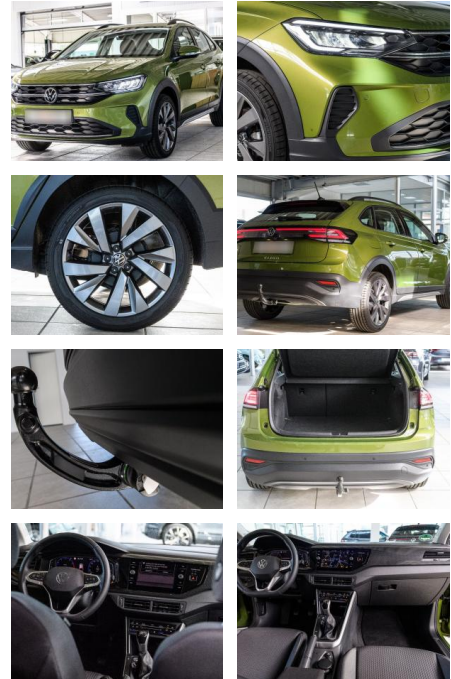

Ihr Ansprechpartner

Herr Lukas Gantner

E-Mail: lukas.gantner@autowilhelmgmbh.de
Telefon: 06898 294775

Auto Wilhelm GmbH
Ludweiler Str. 61 - 63 - 66333 Völklingen - Tel.: 06898 / 294775

Volkswagen Taigo Life 1.0 TSI

AS86-gws 230459254r..