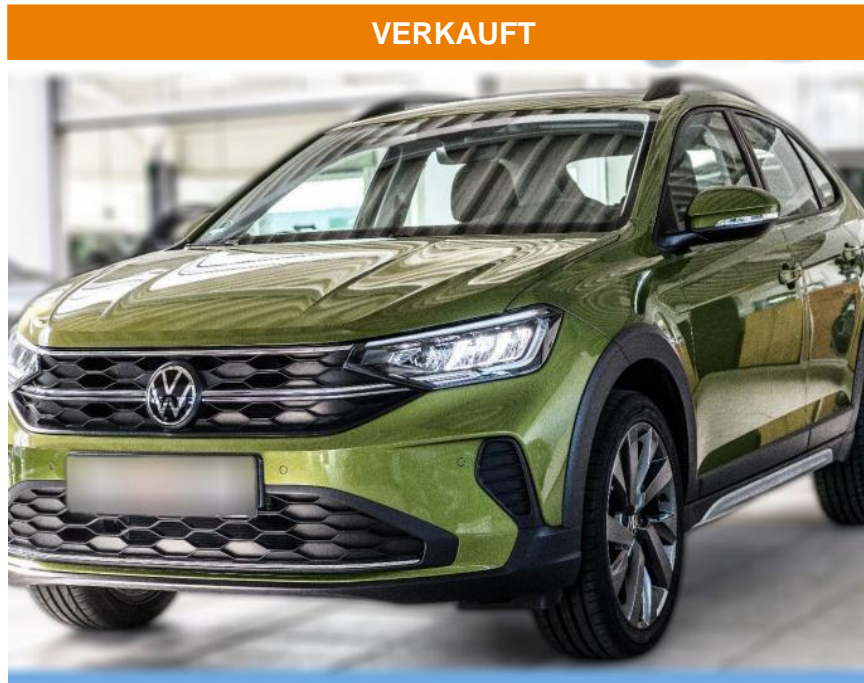

Ihr Ansprechpartner

Herr Lukas Gantner

E-Mail: lukas.gantner@autowilhelmgmbh.de
Telefon: 06898 294775

Auto Wilhelm GmbH
Ludweiler Str. 61 - 63 - 66333 Völklingen - Tel.: 06898 / 294775

Volkswagen Taigo Life 1.0 TSI

AS86-gws 230459254r..

Erstzulassung: 26.09.2022
Kilometer: 8.900
Farbe:
Leistung: 70 kW / 95 PS
Kraftstoffart: Benzin

PREIS 20.770 €	FINANZIERUNGSBEISPIEL Laufzeit: 72 Monate Anzahlung: 25 %		* Basisfinanzierung: Anzahlung: 5.193 Euro, Laufzeit: 72 Monate, Nettodarlehen: 15.578 Euro, Gesamtbetrag: 24.037 Euro, Zinssätze: 6,78% Sollz. (gebunden), 6,99% eff. ** Zielratenfinanzierung: Anzahlung: 5.193 Euro, Laufzeit: 72 Monate, Nettodarlehen: 15.578 Euro, Zielrate: 11.424 Euro, Gesamtbetrag: 24.545 Euro, Zinssätze: 6,78% Sollz. (gebunden), 6,99% eff., Vermittlung für: Santander Consu,er Bank Repräsentatives Beispiel gem. § 17 Abs. 4 PAngV. Diese Finanzierungsangebote sind Beispiele. Gerne ermitteln wir für Sie Ihr individuelles Angebot.
	Basis-Finanzierung:* Mtl. Rate:	Zielraten-Finanzierung:** 169 €	