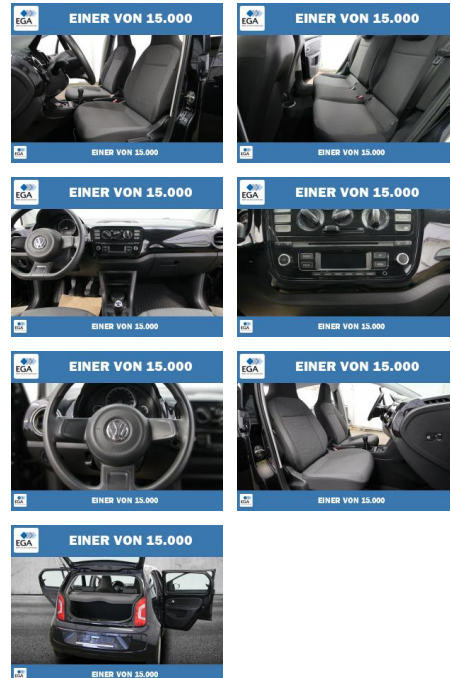

PW01-18629-193 Angebotsnr.:

VERKAUFT

EINER VON 15.000

EINER VON 15.000

Erstzulassung: 01.02.2013 **Kilometer:** 85.698 **Farbe:** Schwarz **Leistung:** 44 kW / 60 PS **Kraftstoffart:** Benzin

PREIS
7.540 €

STÄNDIG ÜBER 15.000 FAHRZEUGE IM BESTAND!