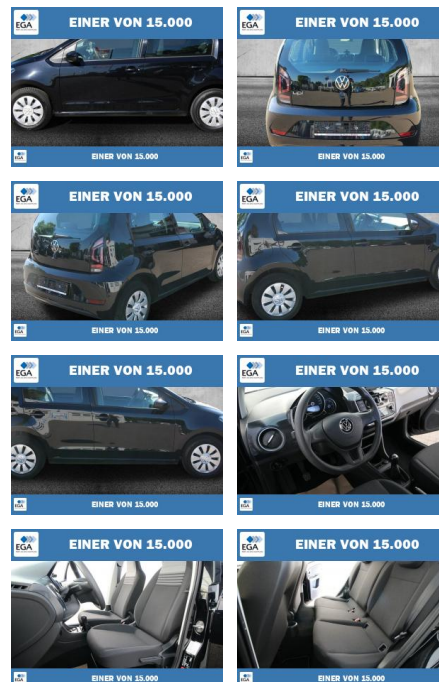

## Volkswagen up! 1.0 BMT KLIMA+WINTER-PAKET

PW01-10606-24 Angebotsnr.:

**Erstzulassung:** 01.10.2021    **Kilometer:** 56.272    **Farbe:** Schwarz    **Leistung:** 48 kW / 65 PS    **Kraftstoffart:** Benzin