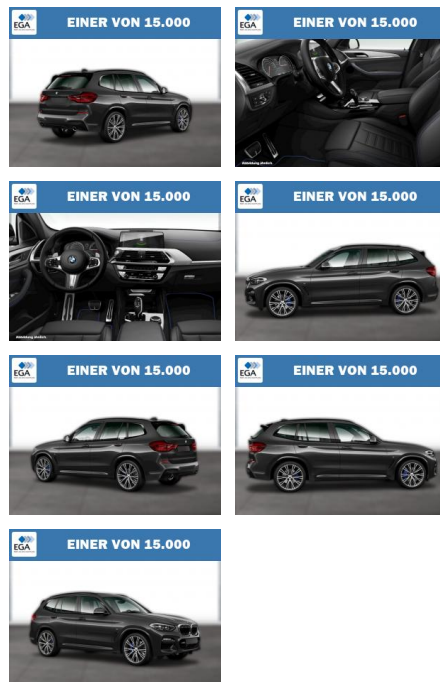

WG06-200053 Angebotsnr.:

EINER VON 15.000

Erstzulassung:	Kilometer:	Farbe:	Leistung:	Kraftstoffart:
01.08.2018	62.000	Grau	195 kW / 265 PS	Diesel

PREIS
40.530 €

FINANZIERUNGSBEISPIEL

Laufzeit: 72 Monate Anzahlung: 25 %
Basis-Finanzierung:* Mtl. Rate:
Zielraten-Finanzierung:** **329 €**