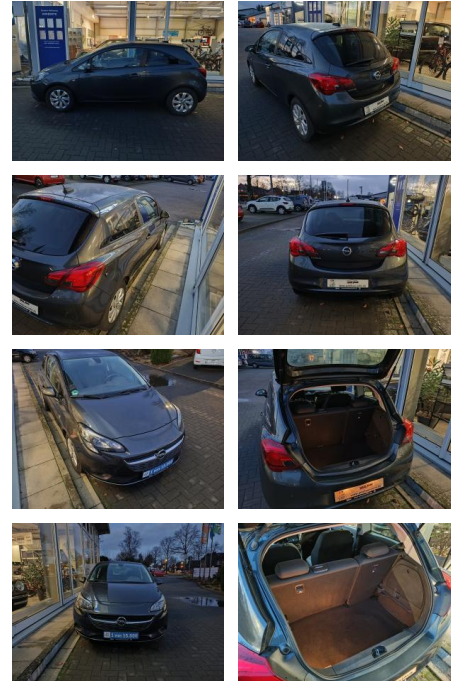

KJ00-KCJ2412 Angebot: 11.800 €

Erstzulassung:	Kilometer:	Farbe:	Leistung:	Kraftstoffart:
25.10.2017	48.628	Grau	66 kW / 90 PS	Benzin

PREIS
11.800 €

FINANZIERUNGSBEISPIEL

Laufzeit: 72 Monate Anzahlung: 25 %
Basis-Finanzierung:* Mtl. Rate:
Zielraten-Finanzierung:** Mtl. Rate: **96 €**