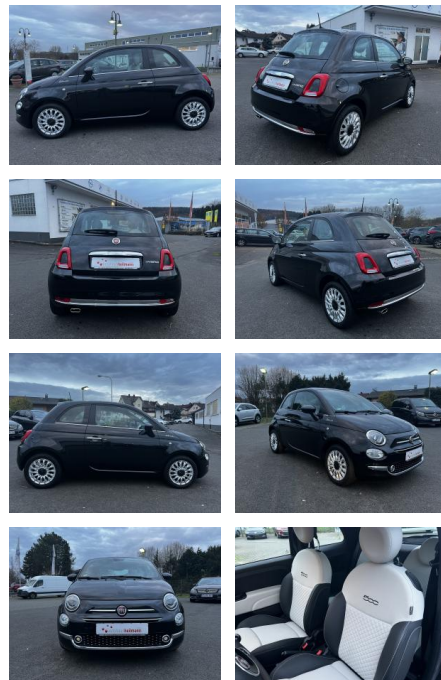

## Fiat 500 1.0 MildHyb. Dolcevita\*CarPlay\*Navi\*

ME00-213

Angebotsnr.:

Erstzulassung:	Kilometer:	Farbe:	Leistung:	Kraftstoffart:
29.09.2023	1.800	Schwarz	52 kW / 71 PS	Benzin

**PREIS**  
**17.470 €**

**FINANZIERUNGSBEISPIEL**  
 Laufzeit: 72 Monate      Anzahlung: 25 %  
 Basis-Finanzierung:\*      Mtl. Rate:  
 Zielraten-Finanzierung:\*\* **1.142 €**