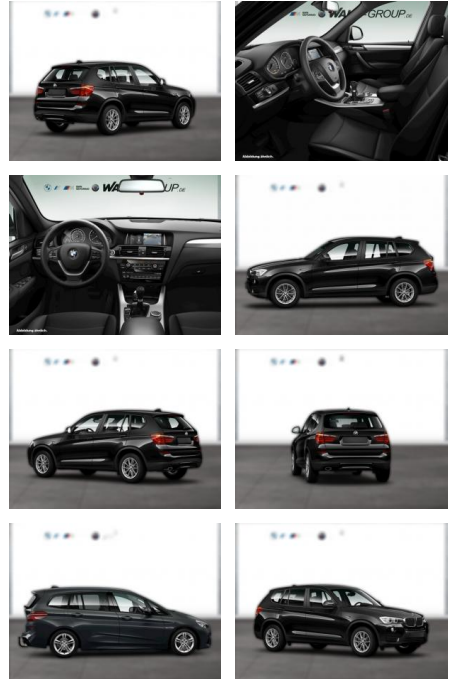

## BMW X3 xDrive20d NAVI PROF LEDER HUD RFK

WG05-155153 Angebotsnr.:

Erstzulassung:	Kilometer:	Farbe:	Leistung:	Kraftstoffart:
01.06.2016	74.700	Schwarz	140 kW / 190 PS	Diesel

**PREIS**  
**28.170 €**