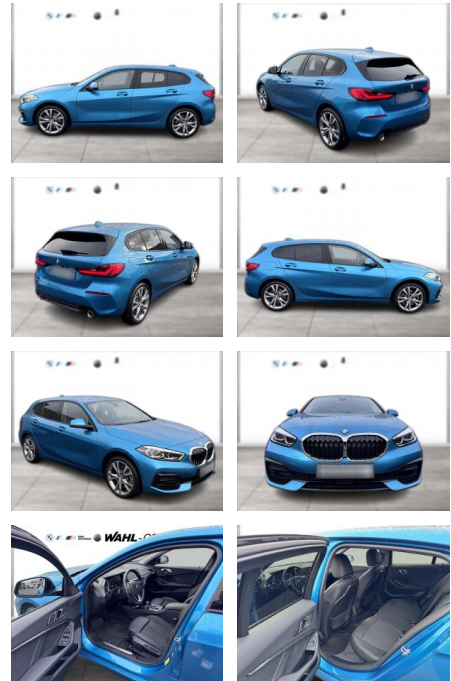

## BMW 120i Sport Line AHK LED Navi HiFi

WG10-264989 Angebotsnr.:

Erstzulassung:	Kilometer:	Farbe:	Leistung:	Kraftstoffart:
01.04.2022	33.233	Blau	131 kW / 178 PS	Benzin

**PREIS**  
**29.200 €**

**FINANZIERUNGSBEISPIEL**  
Laufzeit: 72 Monate      Anzahlung: 25 %  
Basis-Finanzierung:\*      Mtl. Rate:  
Zielraten-Finanzierung:\*\*      **237 €**