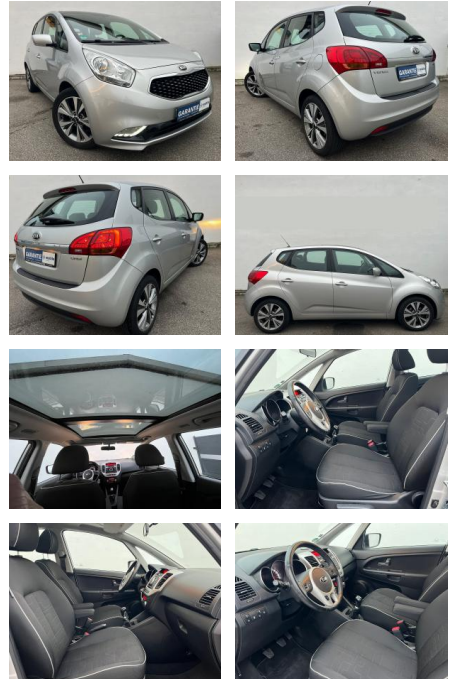

AK82-PK2412-20160127

Erstzulassung:	Kilometer:	Farbe:	Leistung:	Kraftstoffart:
04.08.2015	107.990	Silber	94 kW / 128 PS	Diesel

PREIS
11.280 €

FINANZIERUNGSBEISPIEL

Laufzeit: 72 Monate Anzahlung: 25 %
Basis-Finanzierung:* Mtl. Rate:
Zielraten-Finanzierung:** Mtl. Rate: **92 €**

Exterieur

- LED-Tagfahrlicht
- Leichtmetallfelgen
- Schiebedach
- Nebelscheinwerfer
- Nebelscheinwerfer
- LM-Felgen 6.5x17 (5-Doppelspeichen)

STÄNDIG ÜBER 15.000 FAHRZEUGE IM BESTAND!